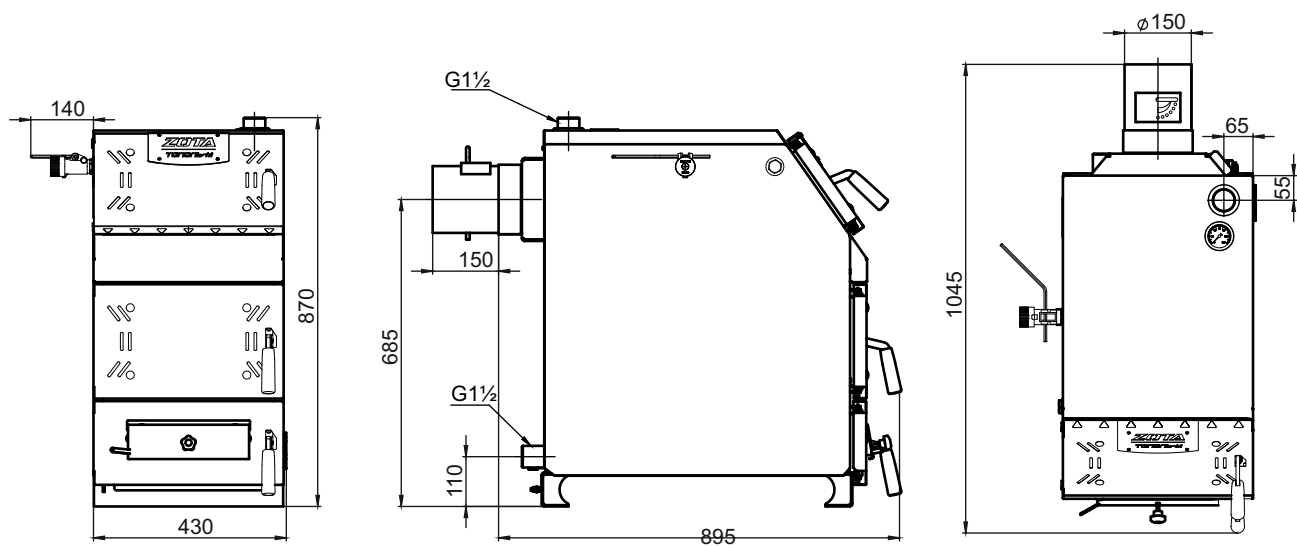

Монтажные размеры котлов «Тополь М»

«Тополь М» 14

«Тополь М» 20

«Тополь М» 30

Монтажные размеры котлов «Тополь М»

«Тополь М» 42

«Тополь М» 60

«Тополь М» 80