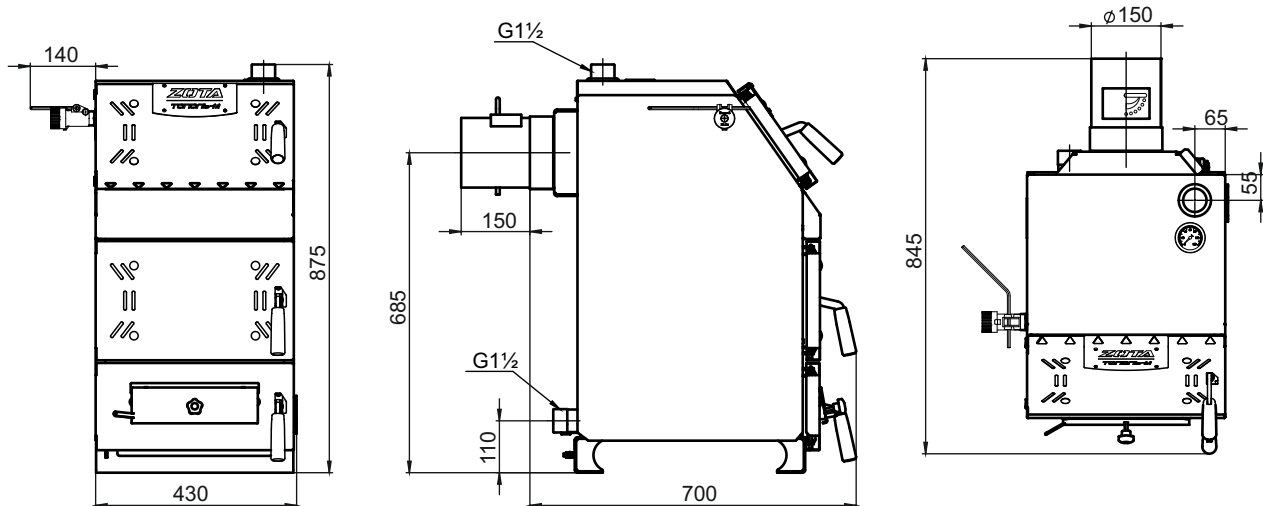

Монтажные размеры котлов «Тополь М»

«Тополь М» 14

«Тополь М» 20

«Тополь М» 30

Монтажные размеры котлов «Тополь М»

«Тополь М» 42

«Тополь М» 60

«Тополь М» 80