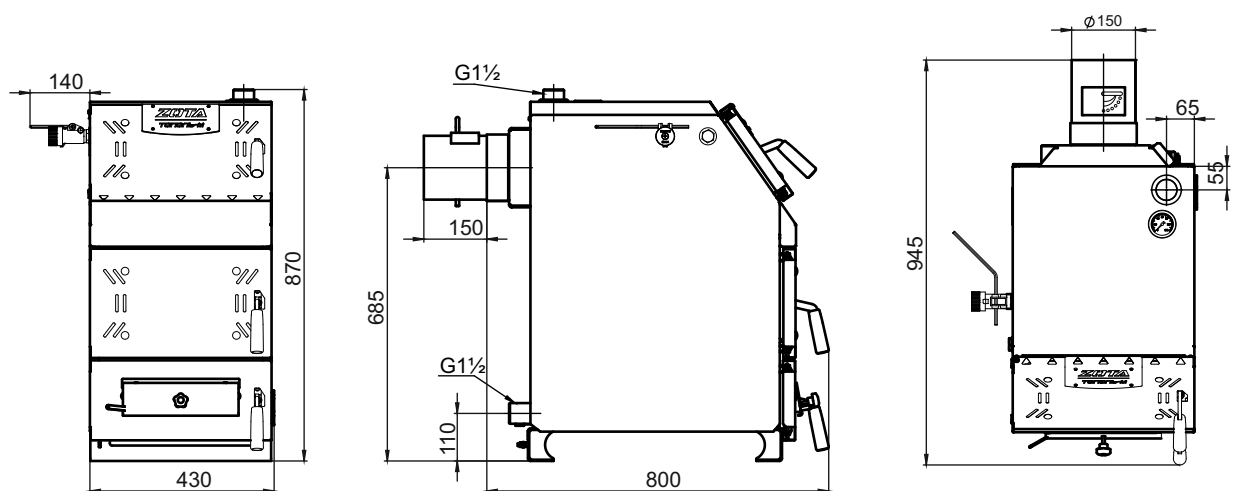

Монтажные размеры котлов «Тополь М»

«Тополь М» 14

«Тополь М» 20

«Тополь М» 30

Монтажные размеры котлов «Тополь М»

«Тополь М» 42

«Тополь М» 60

«Тополь М» 80